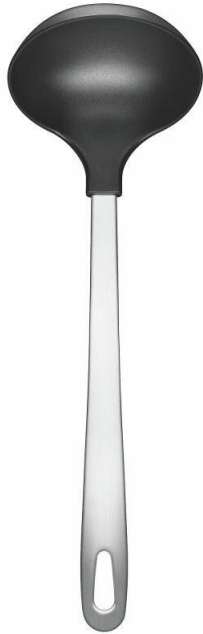

# Kochnett ☺

## Silit Schöpflöffel

Art.-Nr.: 21.4219.9168

12,95 €

inkl. 19% MwSt., zzgl. Versandkosten

Am Lager: sofort versandfertig

### Beschreibung:

Silit Schöpflöffel. Praktische Kelle zum Schöpfen von Suppen und Eintöpfen. Mit der praktischen Aufhängeöse bleibt dieser nützliche Küchenhelfer immer in Sichtweite und ist sofort einsatzbereit. Werkzeug aus hochwertigem Kunststoff. Ideal für Pfannen und Töpfe mit Antihafbeschichtung.